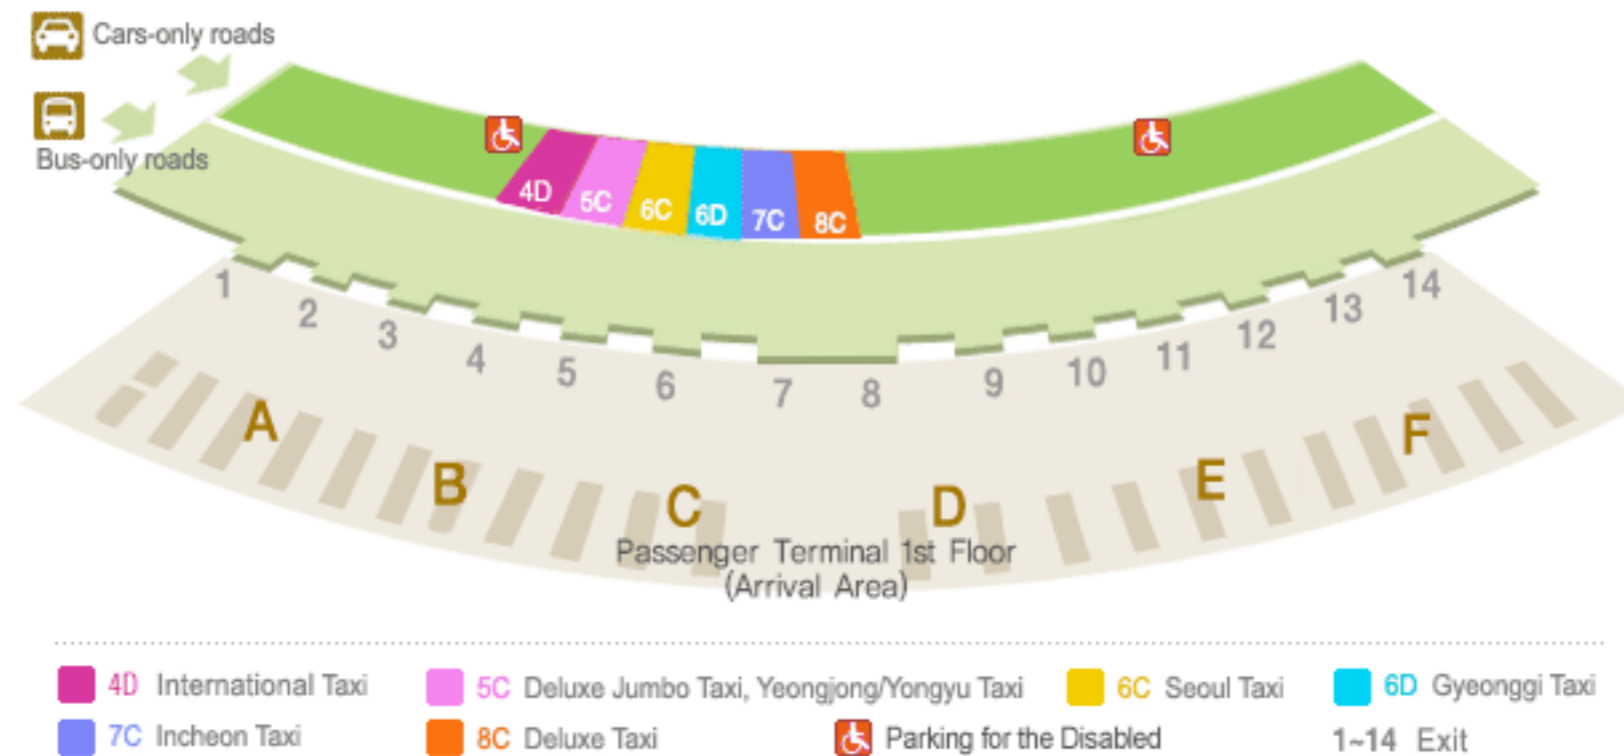

If you use a taxi from Incheon airport,
please take a “international taxi” at 4D
(Driver can speak English)

Please refer

[http://www.airport.kr/iiacms/pageWork.iaa?
scode=C1203030000&fake=1263953257536](http://www.airport.kr/iiacms/pageWork.iaa?scode=C1203030000&fake=1263953257536)

CJ International House
CJ 인터내셔널 하우스
+82-2-3290-0003

Korea University
Subway Station
지하철 6호선 고려대역

Korea University
Airport Bus Stop

Korea University
Main Campus
(고려대학교)

Hana Square
(Workshop Site)
하나스퀘어

Anam
Subway Station
지하철 6호선 안암역

Korea University
Science & Engineering Campus
(고려대학교 이공대캠퍼스)

Show this to taxi driver if you don't use international taxi

고려대학교(안암동) CJ 인터내셔널 하우스까지 부탁드립니다.

길 찾으시는데 어려운점이 있으시면
010-2845-8701 (이수형)
으로 연락주시기 바랍니다.